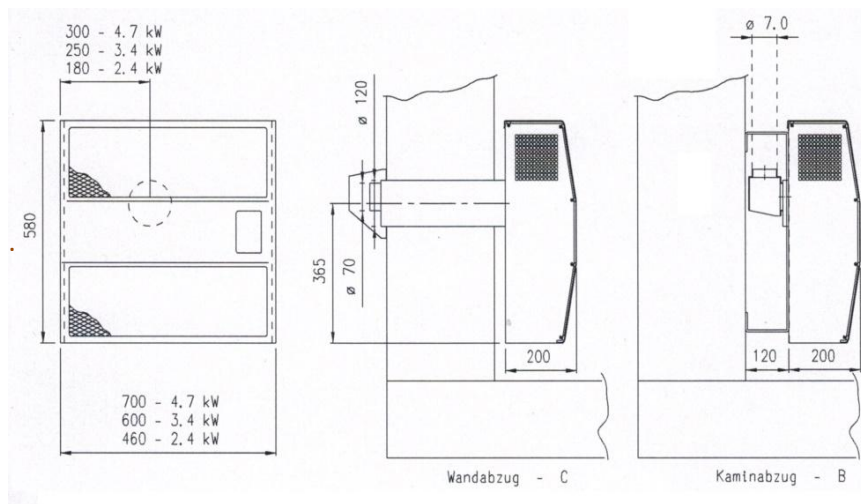

## Instalace výrobku

- C odtah spalin přes zeď (maximální délka 1000 mm)
- B odtah spalin do komína
- Možnost dokoupení dvířek a flexibilní nerezové trubky pro jednoduché připojení plynu dle EU normy
- Ochranná povrchová úprava krytu antikorozním, teplotně odolným nástřikem
- Barva: bílá
- Možná přestavba na PB
- Požadavek na výkon topidla lze odhadem určit vynásobením objemu vytápěného prostoru v m<sup>3</sup> a tepelné ztráty cca 0,04kW/m<sup>3</sup>
- Instalace musí být prováděna autorizovaným pracovníkem